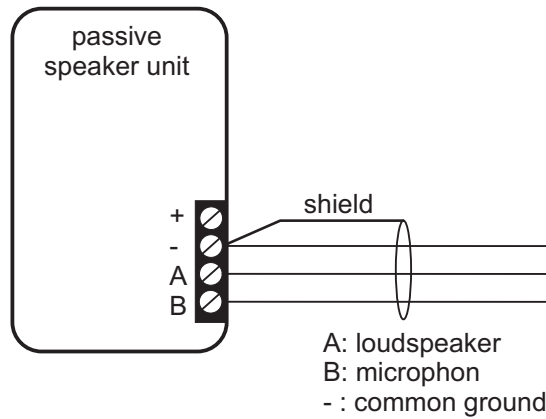

D Helpy passive Sprechereinheit Bedienungsanleitung

Die passive Sprechereinheit kann direkt an den Notrufgeräten der Serien Helpy 2W und HelpyGSM angeschlossen werden. Oder auch an jede aktive Sprechereinheit der Serie Helpy. Die max. Entfernung beträgt **6m**. Die Verkabelung muß ein **geschirmtes Kabel** benutzt werden. Bitte folgende Tabelle beachten:

<i>Passive Sprechereinheit</i>	<i>Anschlussklemmen Helpy 2W / HelpyGSM</i>	<i>Aktive Sprechereinheit</i>
-	-	-
A	ALT2	A
B	MIC2	B
<i>Bitte beachten: der Schirm darf nur auf der Seite der passiven Sprechereinheit angeschlossen werden, die andere Seite muss frei bleiben.</i>		