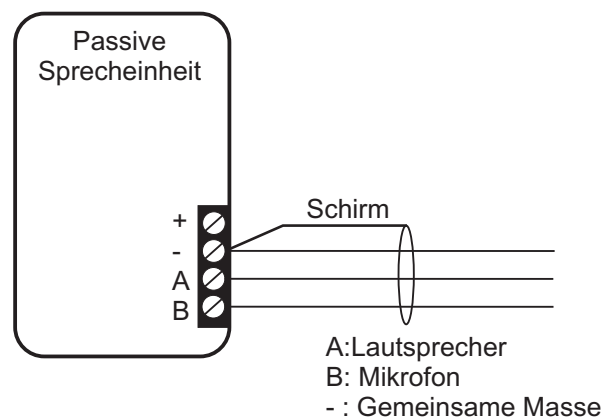

D Helpy passive Sprechereinheit Bedienungsanleitung

Die passive Sprechereinheit kann direkt an den Notrufgeräten der Serien Helpy 2W und HelpyGSM angeschlossen werden. Oder auch an jede aktive Sprechereinheit der Serie Helpy. Die max. Entfernung beträgt **6m**. Die Verkabelung muß ein **geschirmtes Kabel** benutzt werden. Bitte folgende Tabelle beachten:

<i>Passive Sprechereinheit</i>	<i>Anschlussklemmen Helpy 2W / HelpyGSM</i>	<i>Aktive Sprechereinheit</i>
-	-	-
A	ALT2	A
B	MIC2	B
<i>Bitte beachten: der Schirm darf nur auf der Seite der passiven Sprechereinheit angeschlossen werden, die andere Seite muss frei bleiben.</i>		

The passive speaker unit can be connected directly to the emergency phones of the series Helpy 2W and HelpGSM, or to one of the Helpy active speaker units. The max. distance is **6m**. For the connection use a **shielded cable** and follow this table: