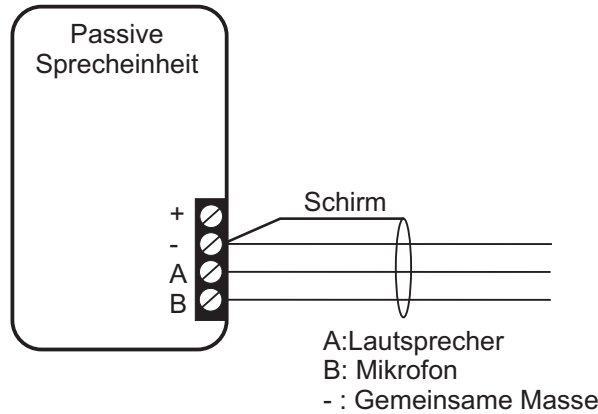

D Helpy passive Sprechereinheit Bedienungsanleitung

Die passive Sprechereinheit kann direkt an den Notrufgeräten der Serien Helpy 2W und HelpyGSM angeschlossen werden. Oder auch an jede aktive Sprechereinheit der Serie Helpy. Die max. Entfernung beträgt **6m**. Die Verkabelung muß ein **geschirmtes Kabel** benutzt werden. Bitte folgende Tabelle beachten:

<i>Passive Sprechereinheit</i>	<i>Anschlussklemmen Helpy 2W / HelpyGSM</i>	<i>Aktive Sprechereinheit</i>
-	-	-
A	ALT2	A
B	MIC2	B
<i>Bitte beachten: der Schirm darf nur auf der Seite der passiven Sprechereinheit angeschlossen werden, die andere Seite muss frei bleiben.</i>		

The passive speaker unit can be connected directly to the emergency phones of the series Helpy 2W and HelpGSM, or to one of the Helpy active speaker units. The max. distance is **6m**. For the connection use a **shielded cable** and follow this table: