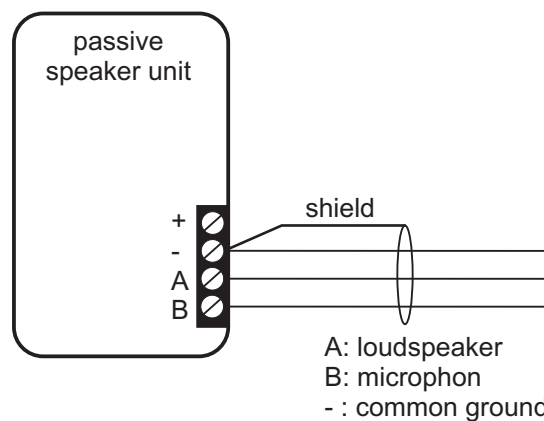

The passive speaker unit can be connected directly to the emergency phones of the series Helpy 2W and HelpGSM, or to one of the Helpy active speaker units. The max. distance is **6m**. For the connection use a **shielded cable** and follow this table:

<i>Terminal blocks</i>		
<i>passive speaker unit</i>	<i>Helpy 2W / HelpyGSM</i>	<i>active speaker unit</i>
-	-	-
A	ALT2	A
B	MIC2	B
<i>Please note: connect the shield to - terminal only on the passive speaker unit, the other side remains open</i>		

ROCOM GmbH Lessingstr. 20 D-63110 Rodgau GERMANY Telefon (+49) (0)6106-6600-0 Telefax (+49) (0)6106-6600-66 e-mail: info@rocom-gmbh.de www.rocom-gmbh.de